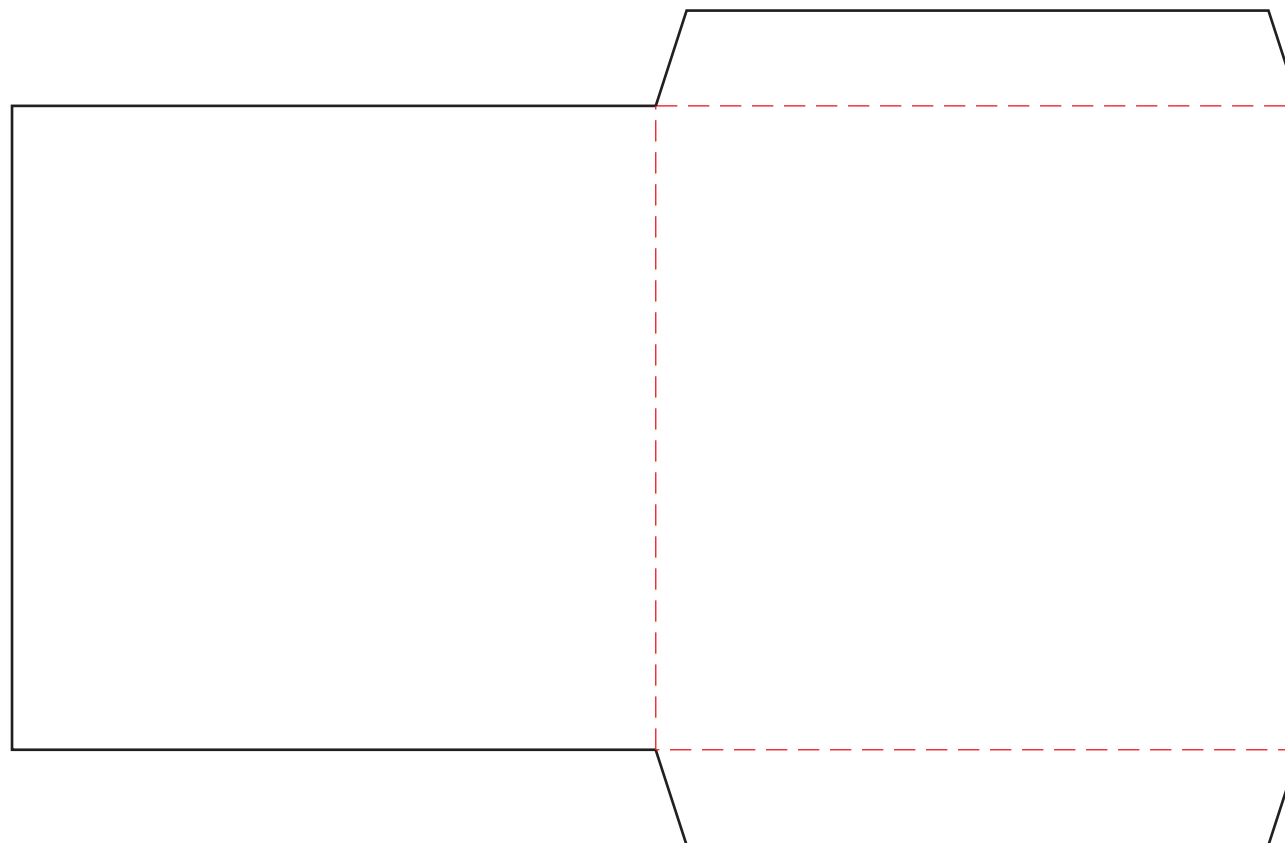

Modelo: funda de cartón 8 cm

-Tamaño real-

(Dejar 3 mm de sangre alrededor)