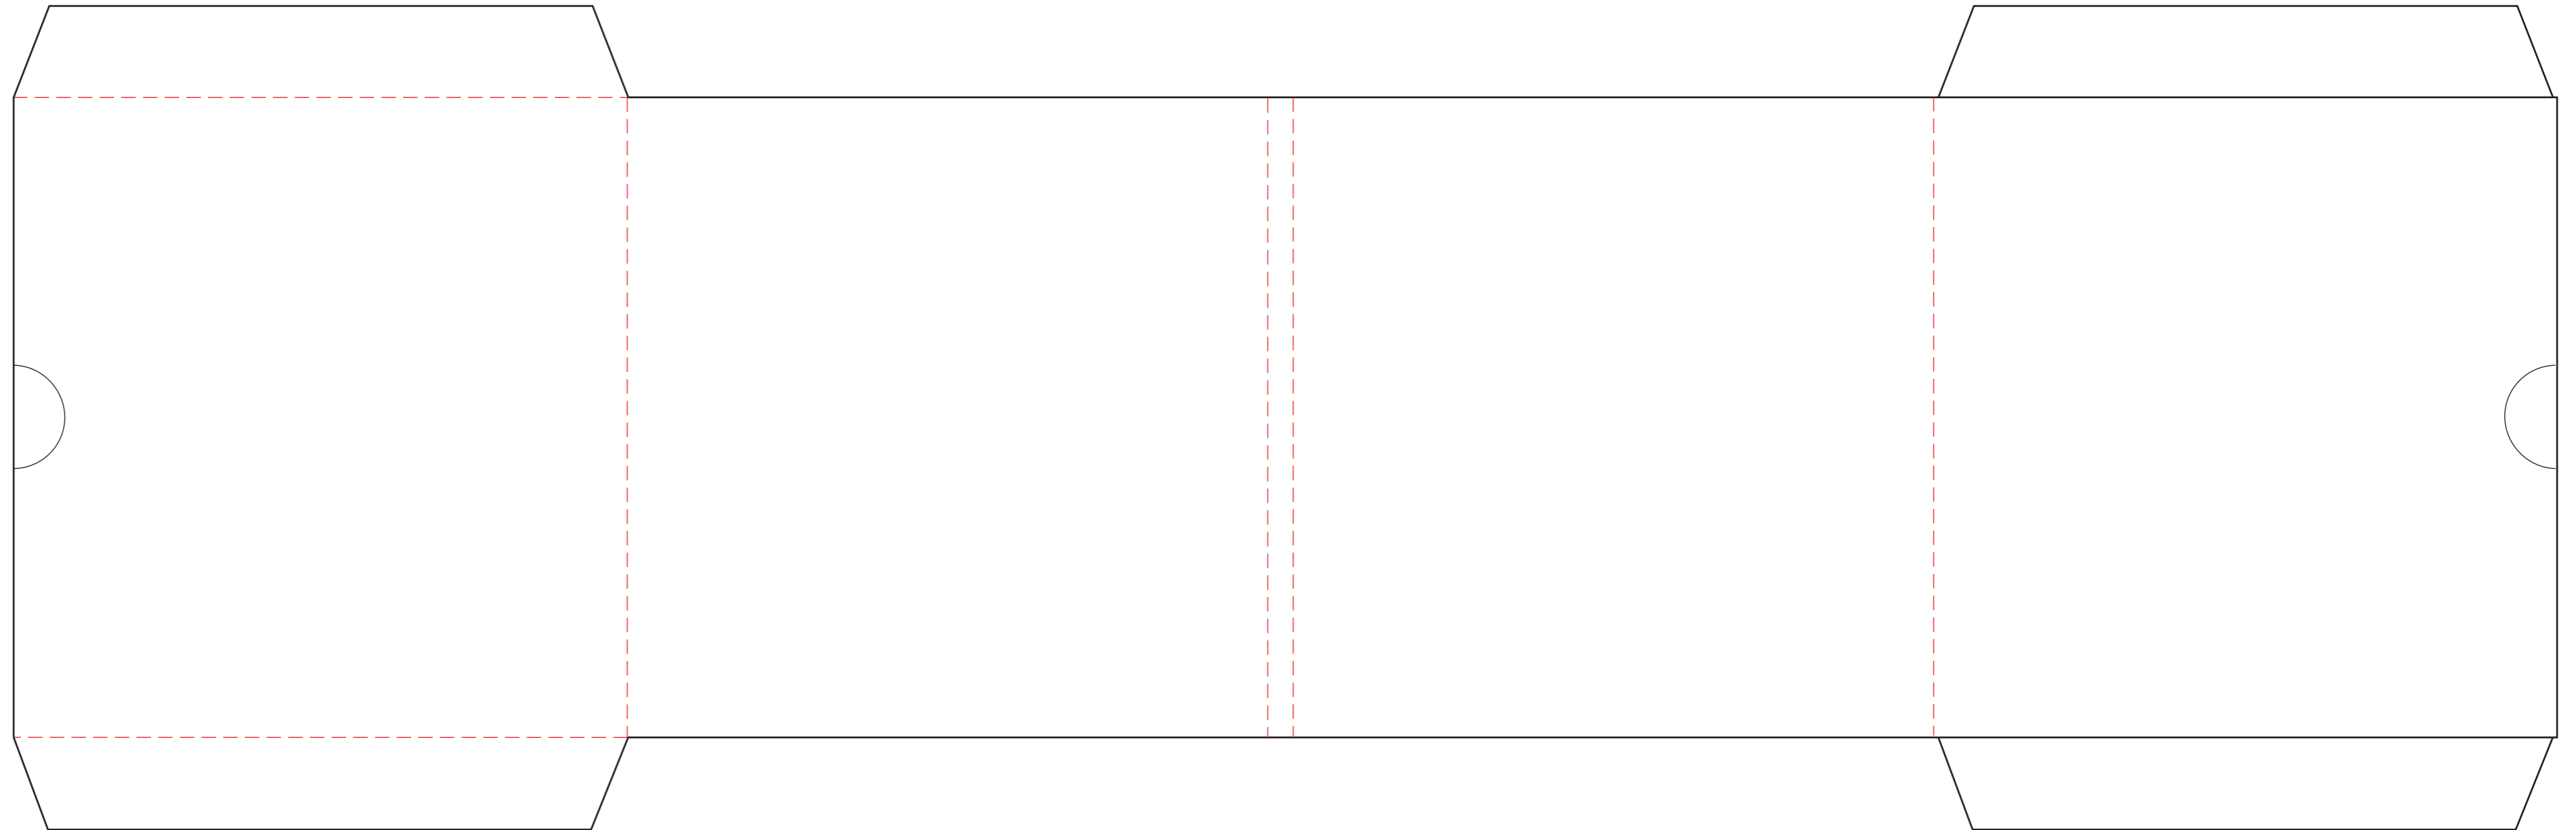

Modelo: Funda de cartón doble

-Tamaño real-

(Dejar 3 mm de sangre alrededor)