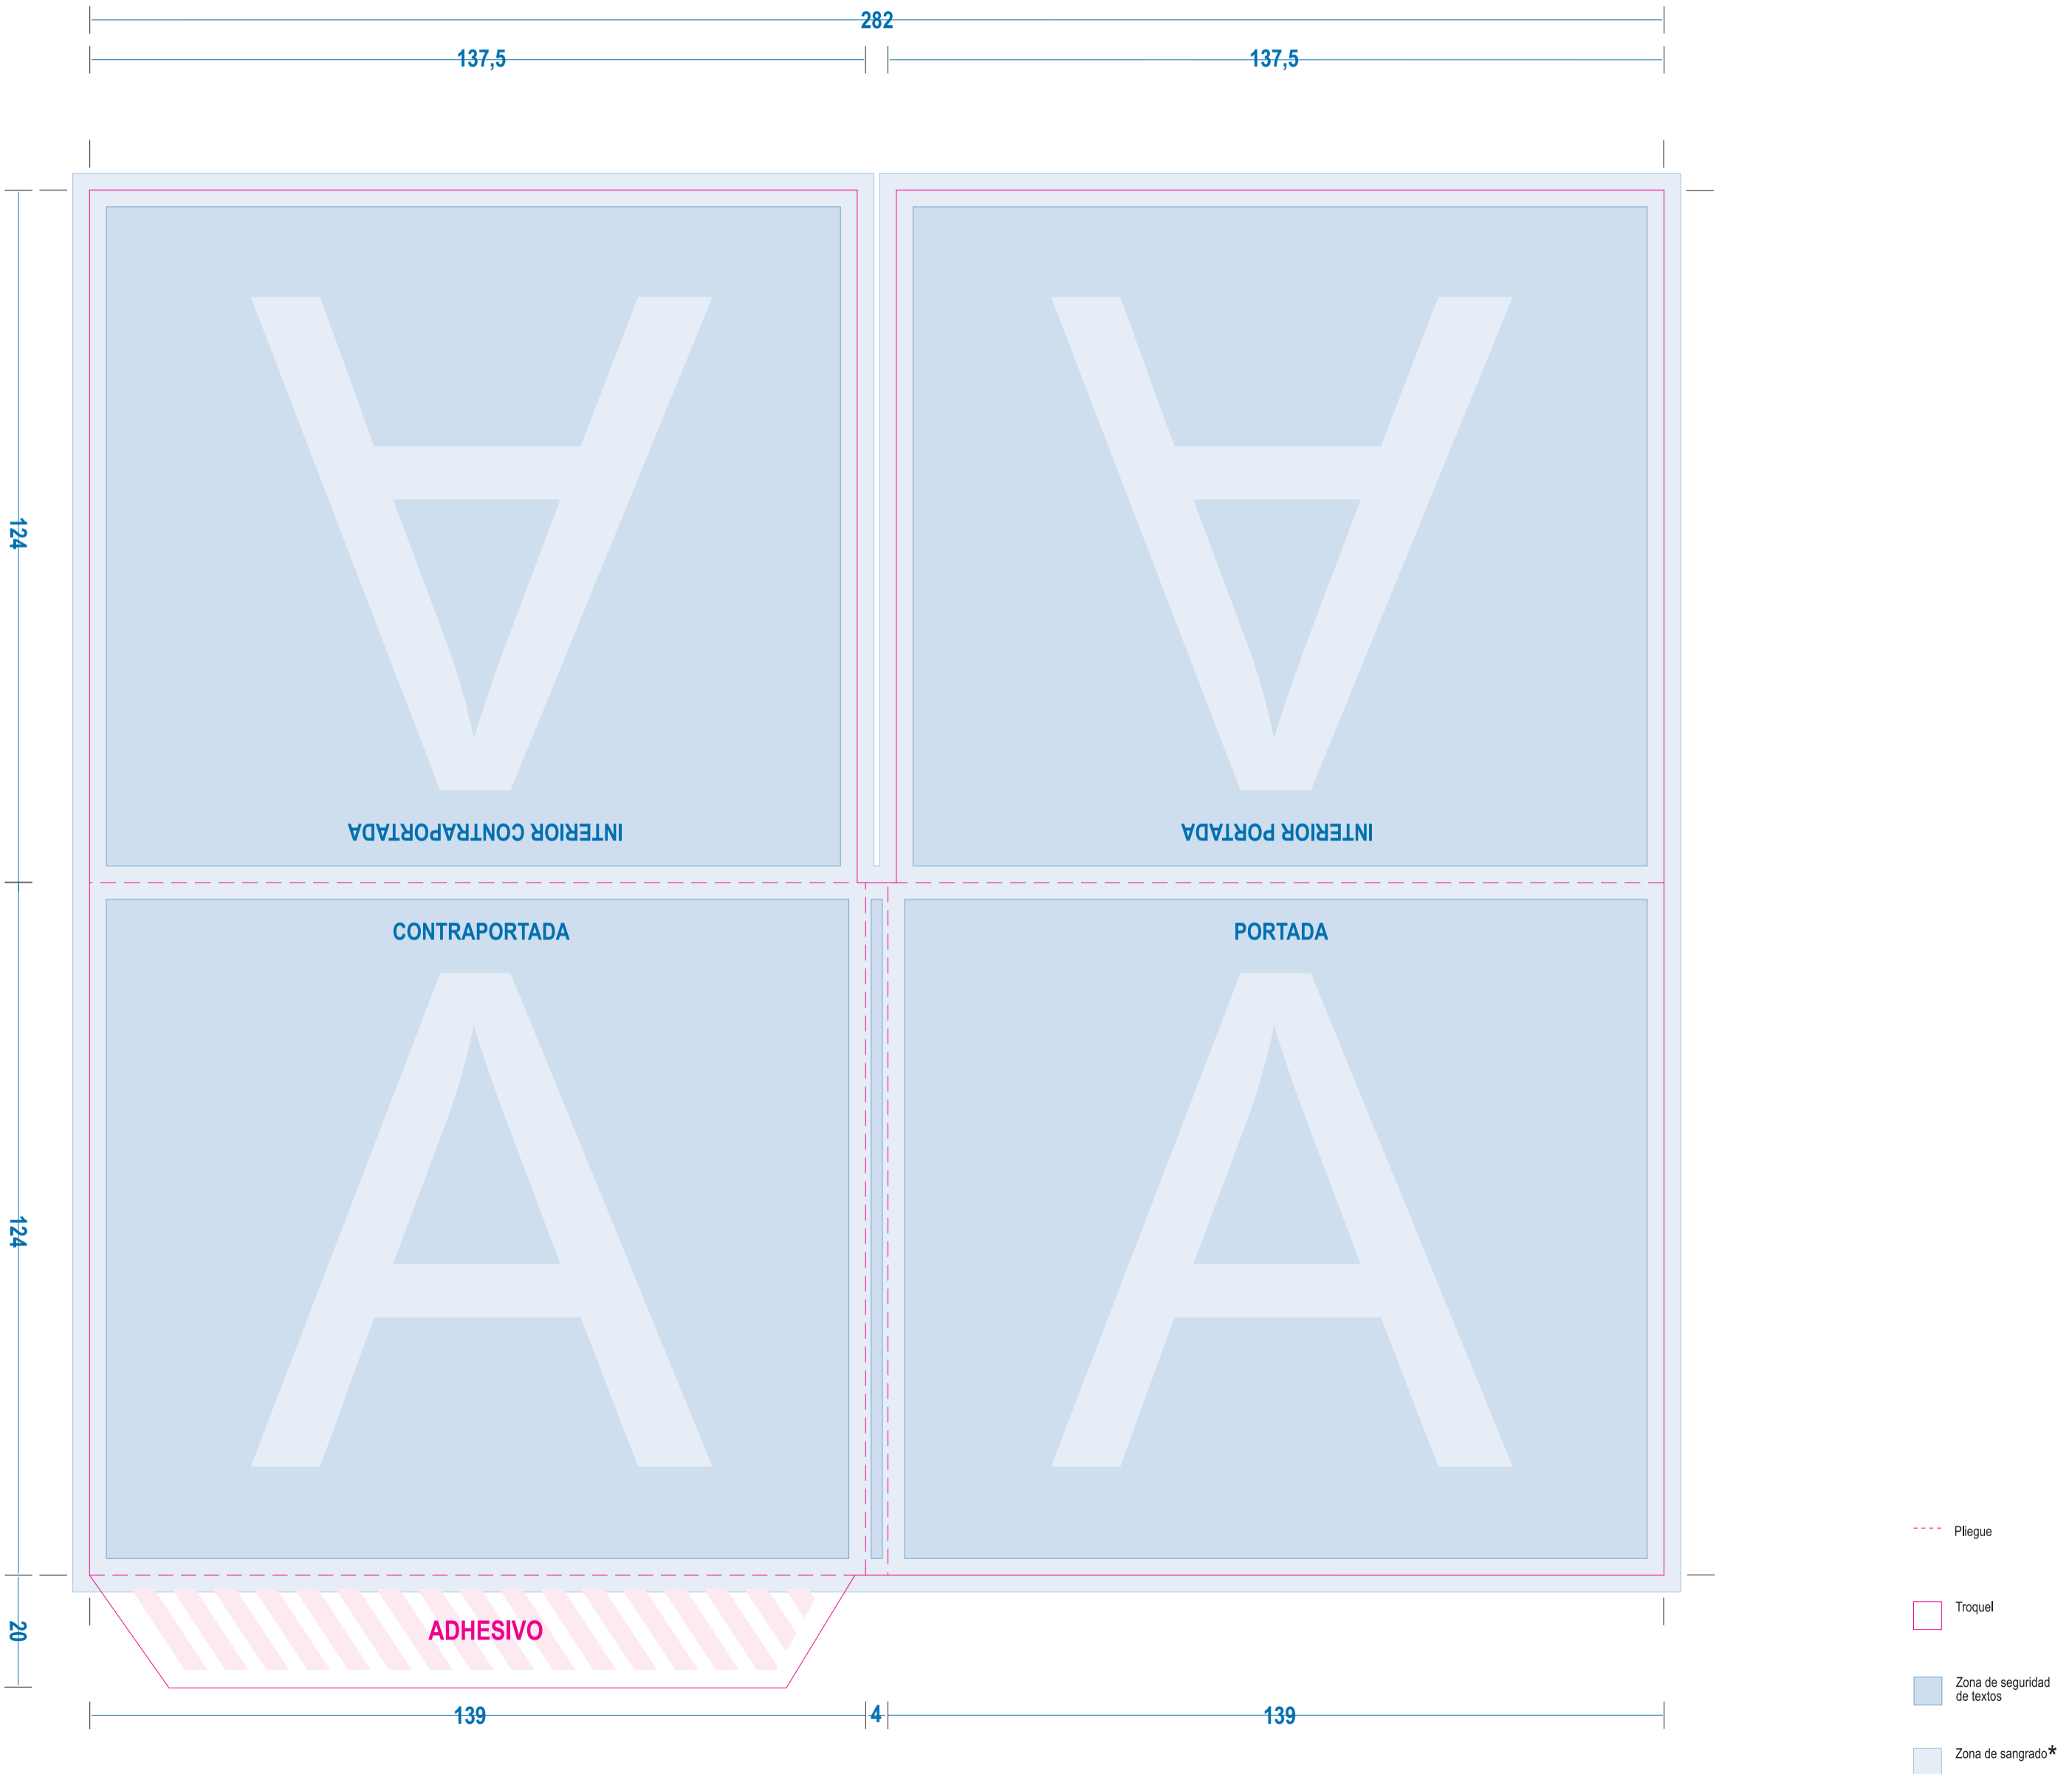

ALBUM CD BOLSA

Especificaciones:
Todas las imágenes en formato CMYK, 8 bits/canal, 300 ppp. Sangre de 3mm, gráfica sin guías ni plantilla y con marcas de corte. La plantilla en capa aparte y oculta.
Opción formatos de artes finales:
- Freehand 11 o Illustrator cs3. Necesario versión con texto rasterizado y conveniente añadir versión sin rasterizar incluyendo tipografías aparte.
- Photoshop. Necesario pdf de alta resolución (calidad de prensa) y conveniente añadir archivo psd en capas incluyendo tipografías aparte.

• Esta plantilla sirve para un álbum CD insertado en bolsa.

+ **Tamaño final de la gráfica:**
288 x 254 mm

* La zona de sangrado es la superficie de impresión a la que se han añadido 3 mm de sangre. Esta zona será posteriormente recortada y desechada.