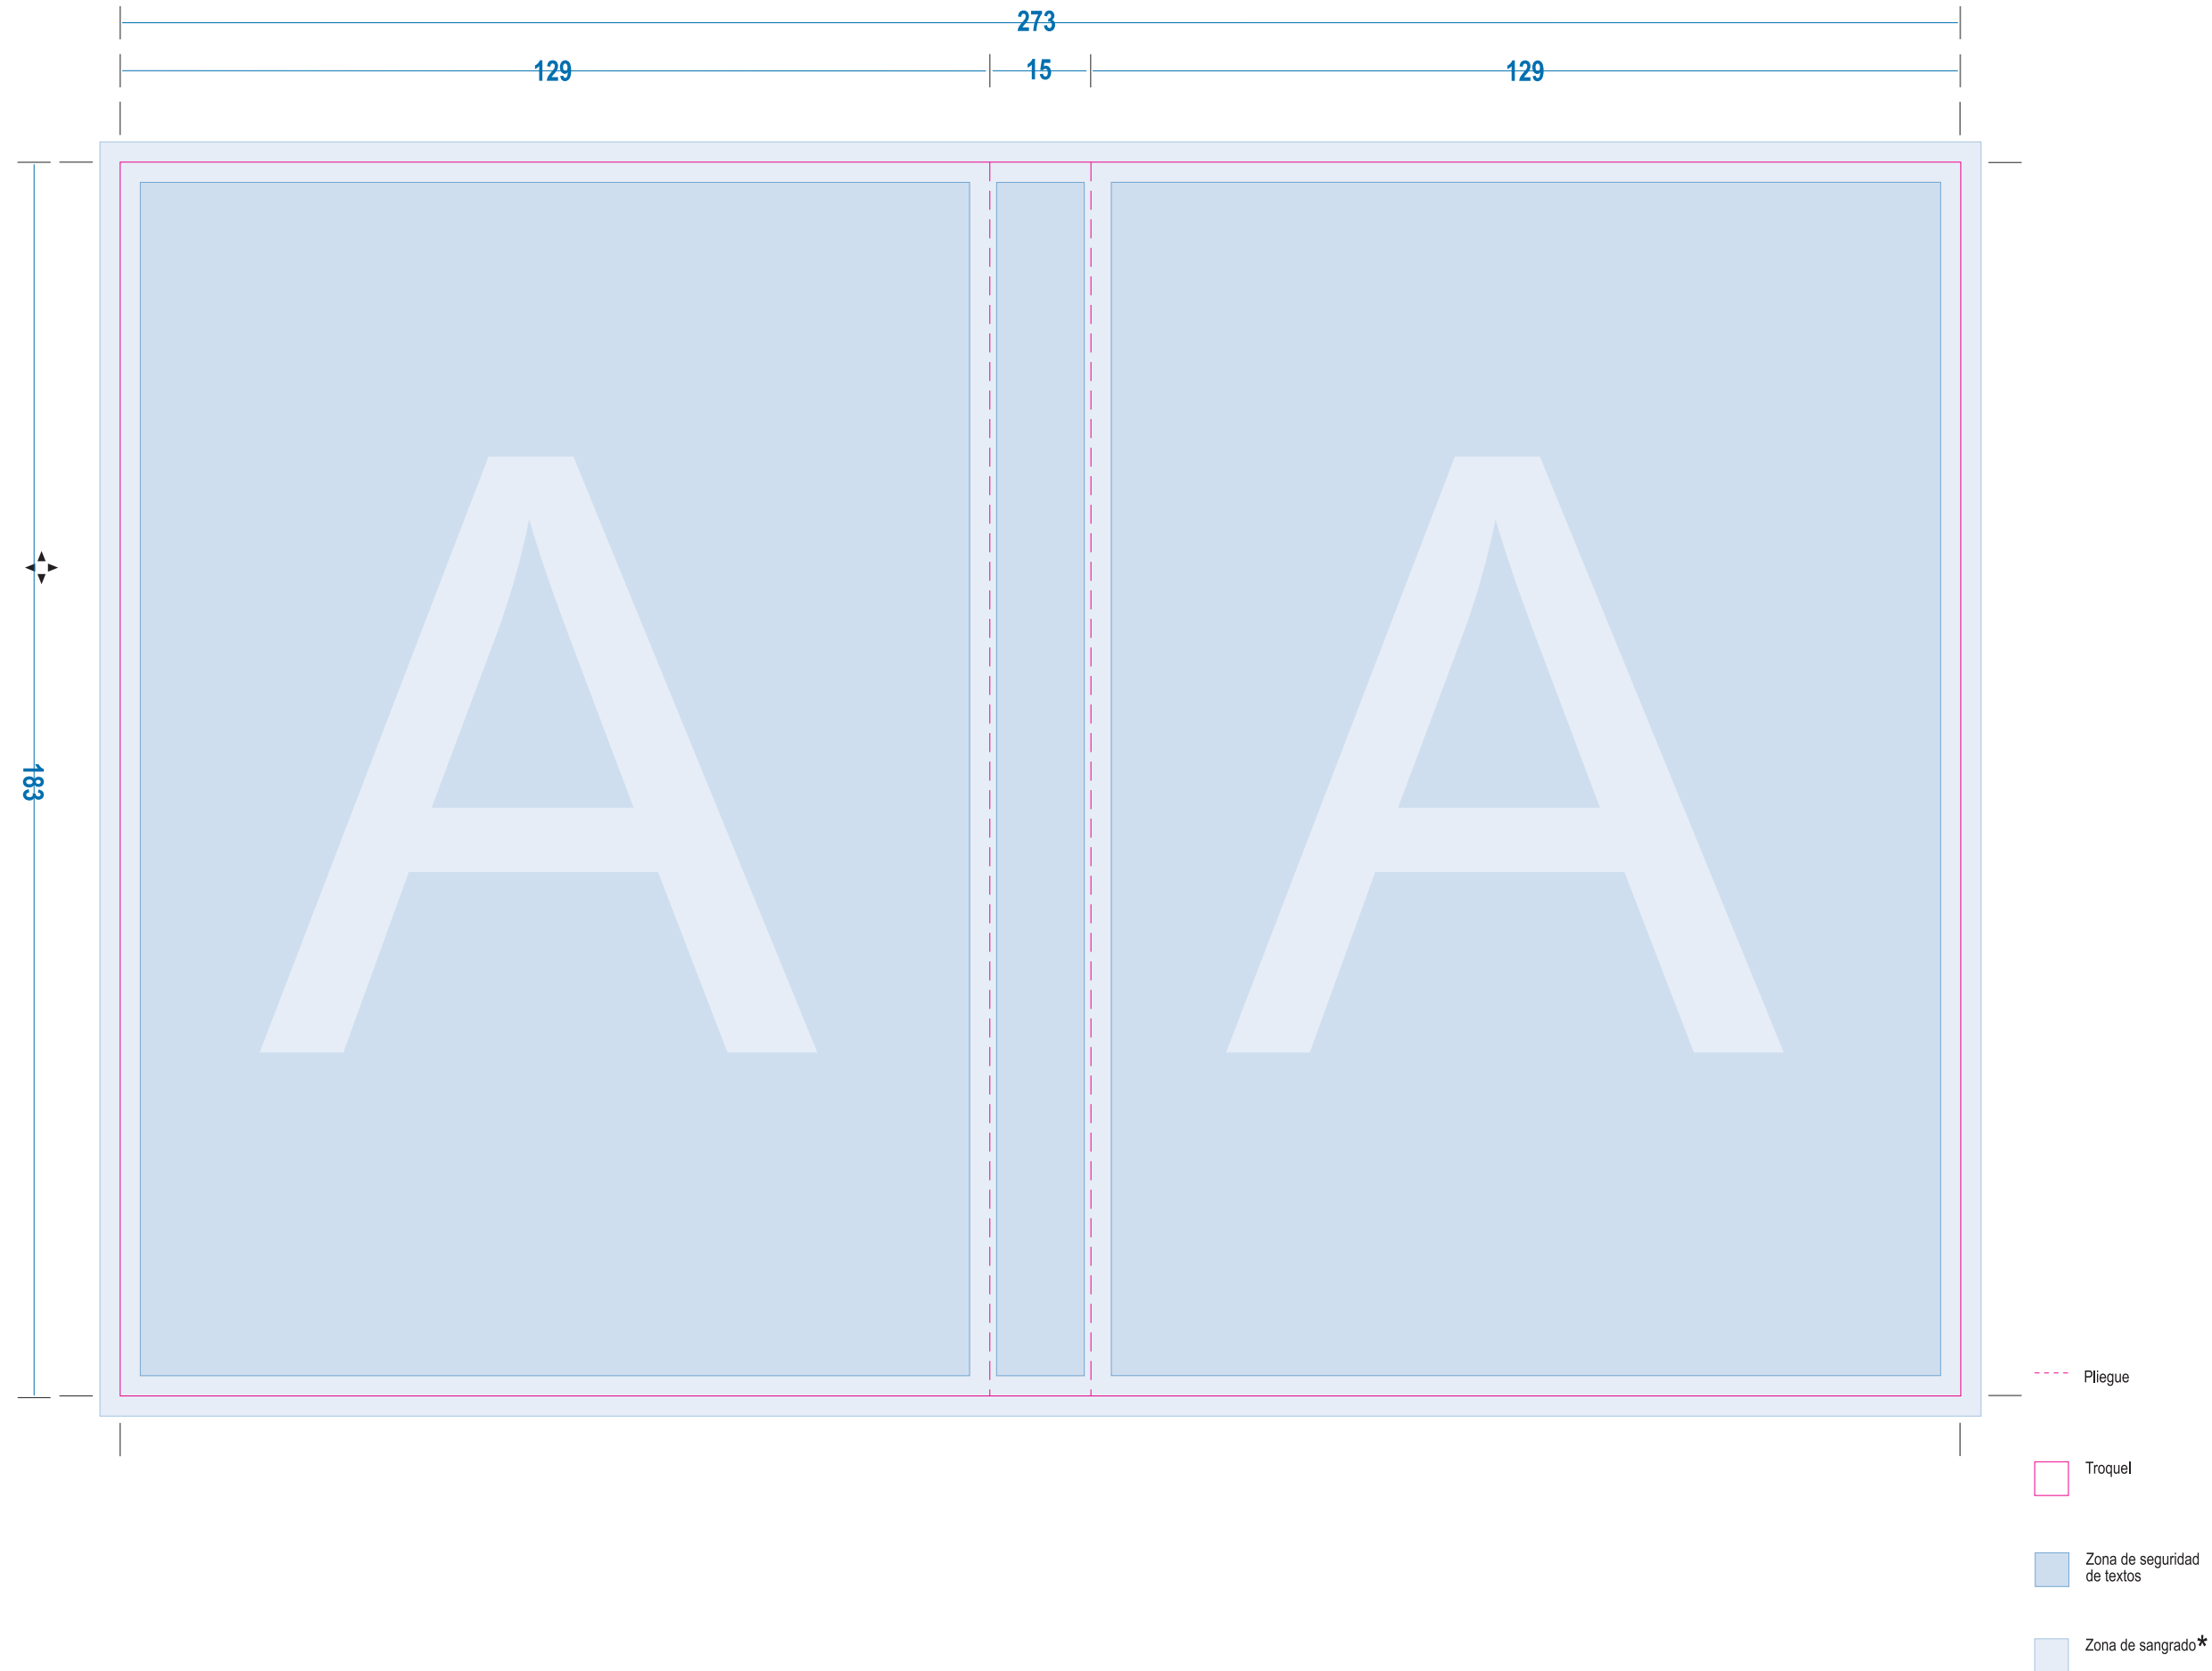

COMFORT PACK

Especificaciones:
Todas las imágenes en formato CMYK, 8 bits/canal, 300 ppp. Sangre de 3mm, gráfica sin guías ni plantilla y con marcas de corte. La plantilla en capa aparte y oculta.
Opción formatos de artes finales:
- Freehand 11 o Illustrator cs3. Necesario versión con texto trazado y conveniente añadir versión sin trazar incluyendo tipografías aparte.
- Photoshop. Necesario pdf de alta resolución (calidad de prensa) y conveniente añadir archivo psd en capas incluyendo tipografías aparte.

+ **Tamaño final de la gráfica:**
279 x 189 mm

* La zona de sangrado es la superficie de impresión a la que se han añadido 3 mm de sangre. Esta zona será posteriormente recortada y desechada.