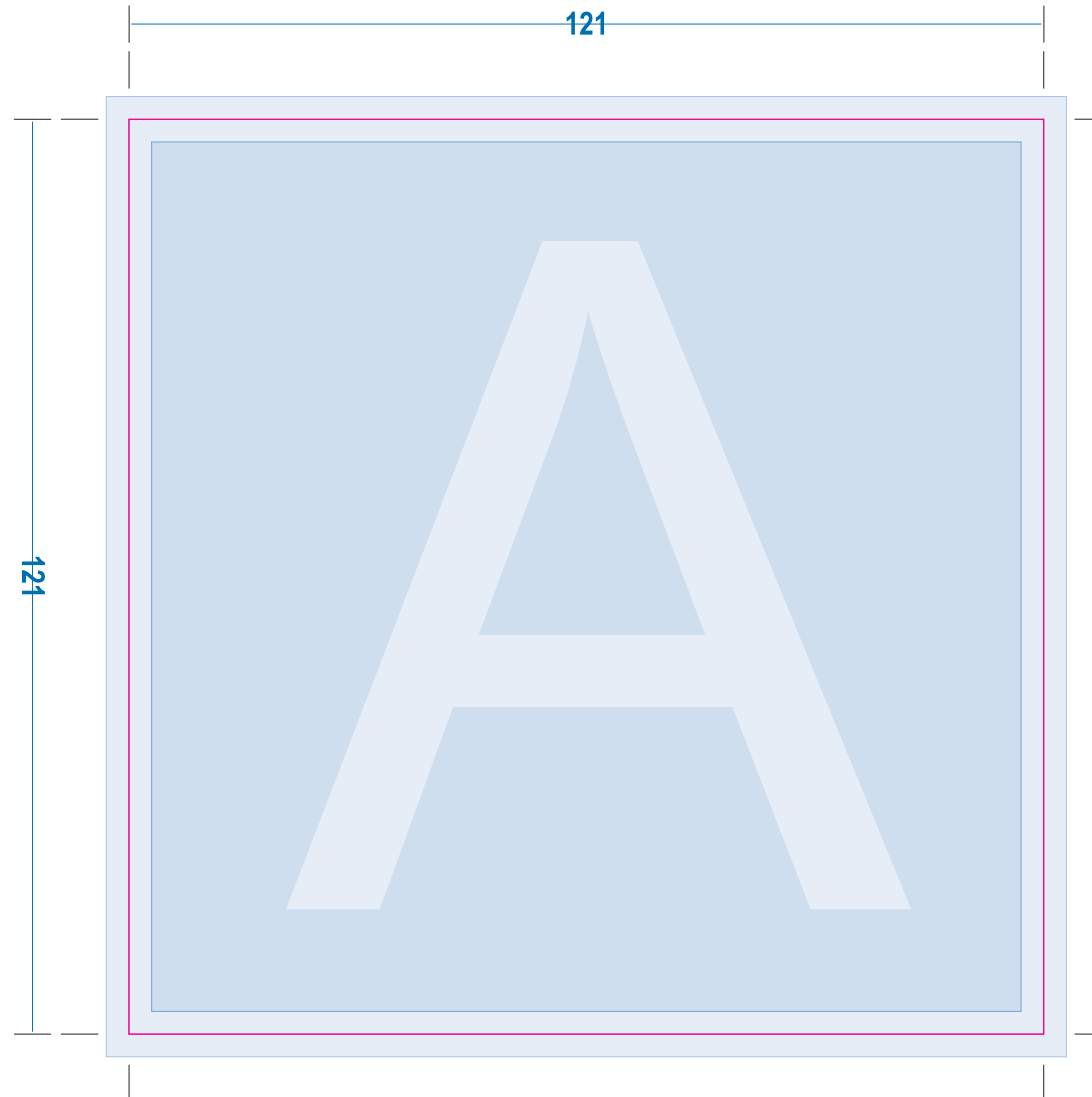

PORTADA JEWEL BOX

Especificaciones:

Todas las imágenes en formato CMYK, 8 bits/canal, 300 ppp. Sangre de 3mm, gráfica sin guías ni plantilla y con marcas de corte. La plantilla en capa aparte y oculta.

Opción formatos de artes finales:

+ **Tamaño final de la gráfica:**
127 x 127 mm

 Troquel

 Zona de seguridad de textos

 Zona de sangrado*